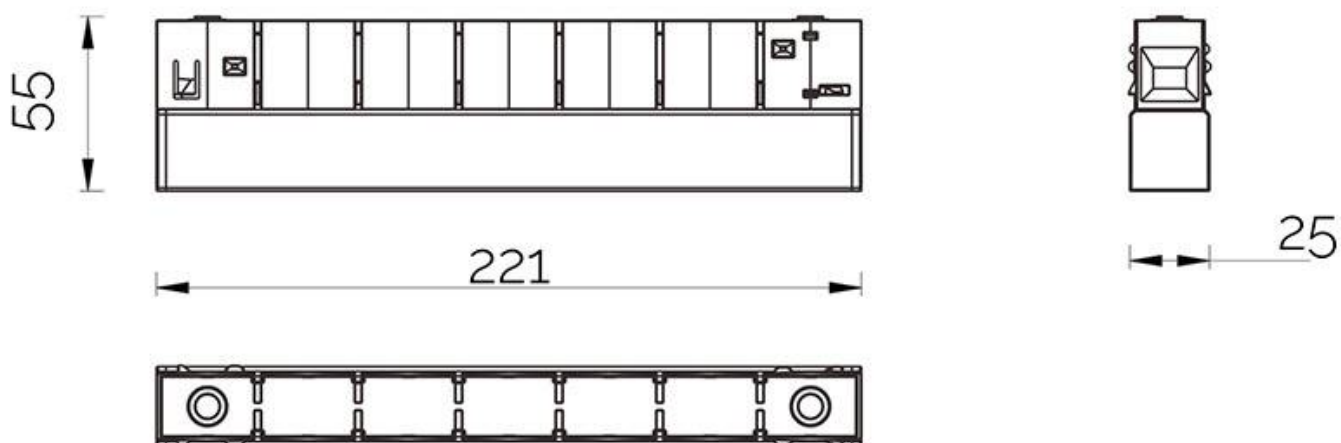

Referencia

LD1014540

Color de luz

Blanco cálido

Dimensiones del producto

25x221x55mm

Dimensiones del packaging

3x24x6cm

Ficha técnica

FLOOD FLEX 48V, 10W, 120º, UGR<12

LEDBOX®

carril magnético.

Con un cuidado diseño ideal para todo tipo de iluminación

técnica, oficinas, museos, hogar, comercial, etc. El mejor sistema para la iluminación de cualquier espacio, y fácilmente ampliable.

ESQUEMA DE INSTALACIÓN

GALERIA

AVISO

Datos sujetos a cambios sin aviso. Excepto errores y omisiones. Asegúrese de utilizar el archivo más reciente posible.