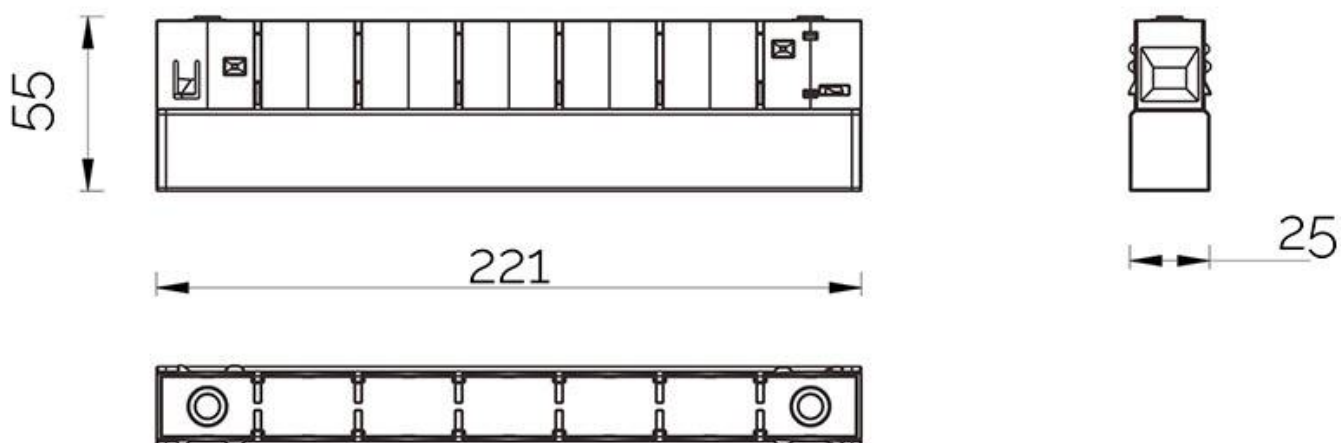

Referencia

LD1014540

Color de luz

Blanco cálido

Dimensiones del producto

25x221x55mm

Dimensiones del packaging

3x24x6cm

Ficha técnica

FLOOD FLEX 48V, 10W, 120º, UGR<12

LEDBOX®

Con un cuidado diseño ideal para todo tipo de iluminación técnica, oficinas, museos, hogar, comercial, etc. El mejor

sistema para la iluminación de cualquier espacio, y fácilmente ampliable.

ESQUEMA DE INSTALACIÓN

GALERIA

AVISO

Datos sujetos a cambios sin aviso. Excepto errores y omisiones. Asegúrese de utilizar el archivo más reciente posible.